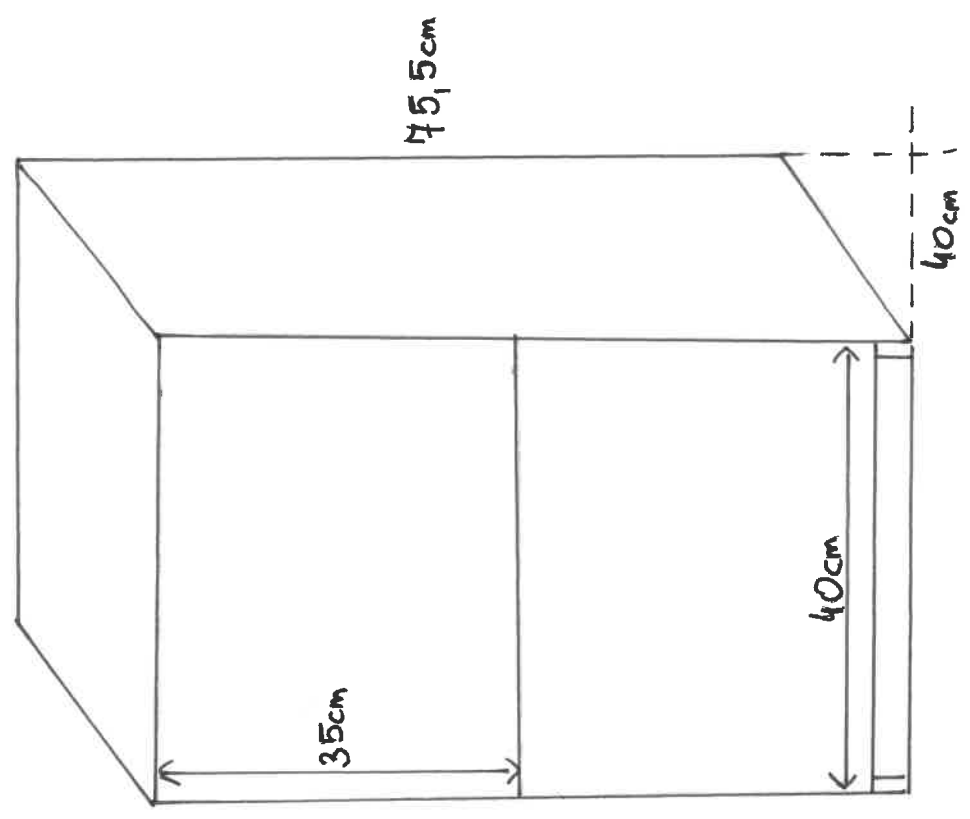

ZAT. NR 18

SZAL. NR 19

OKNO

BURKO

160cm

70 cm

SZAF

50cm

210cm

BIURKO - POKÓJ 30

ZAT. NR 20

ΣΑΕ. ΝΟ. 24

ZAT. NR 22

ZHt. NR 24 Q

ZAL. NR 27

ZAT. NR 28