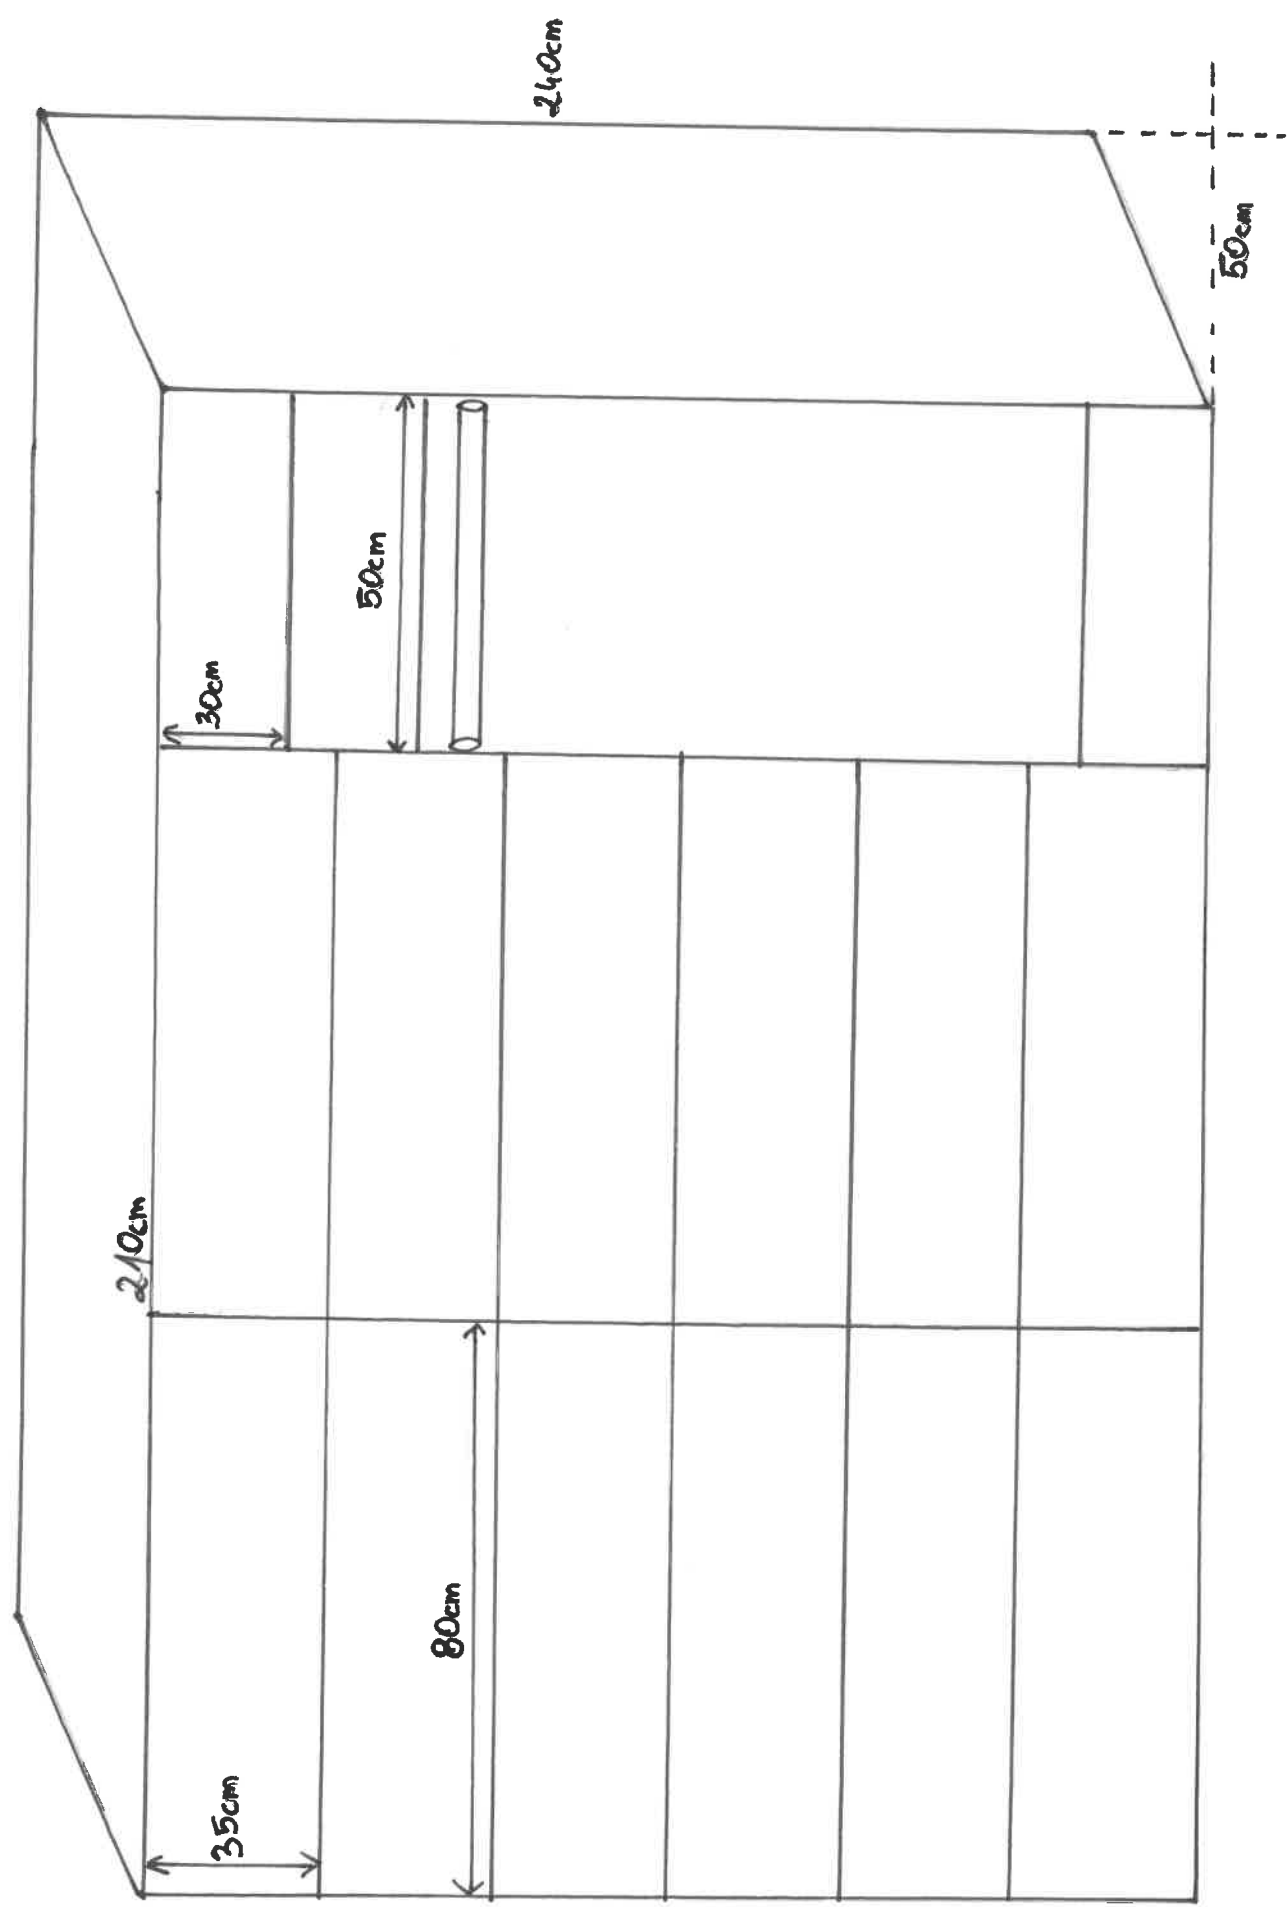

# BIURKO - POKÓJ 29

PLAN. NR 9

2A6. NR 10

Zahl. NR 11

ZAR. NR 12

80cm

75,5cm

40cm

ZAT. NR 18

SZAL. NR 19

OKNO

BURKO

160cm

70 cm

SZAF

50cm

210cm

BIURKO - POKÓJ 30

ZAT. NR 20

ΣΑΕ. ΝΟ. 24

ZAT. NR 22

ZHt. NR 24 Q

ZAL. NR 27

ZAT. NR 28

ZAZ. NR 29

ZAZ. 85

SZAFKA POKÓJ 27