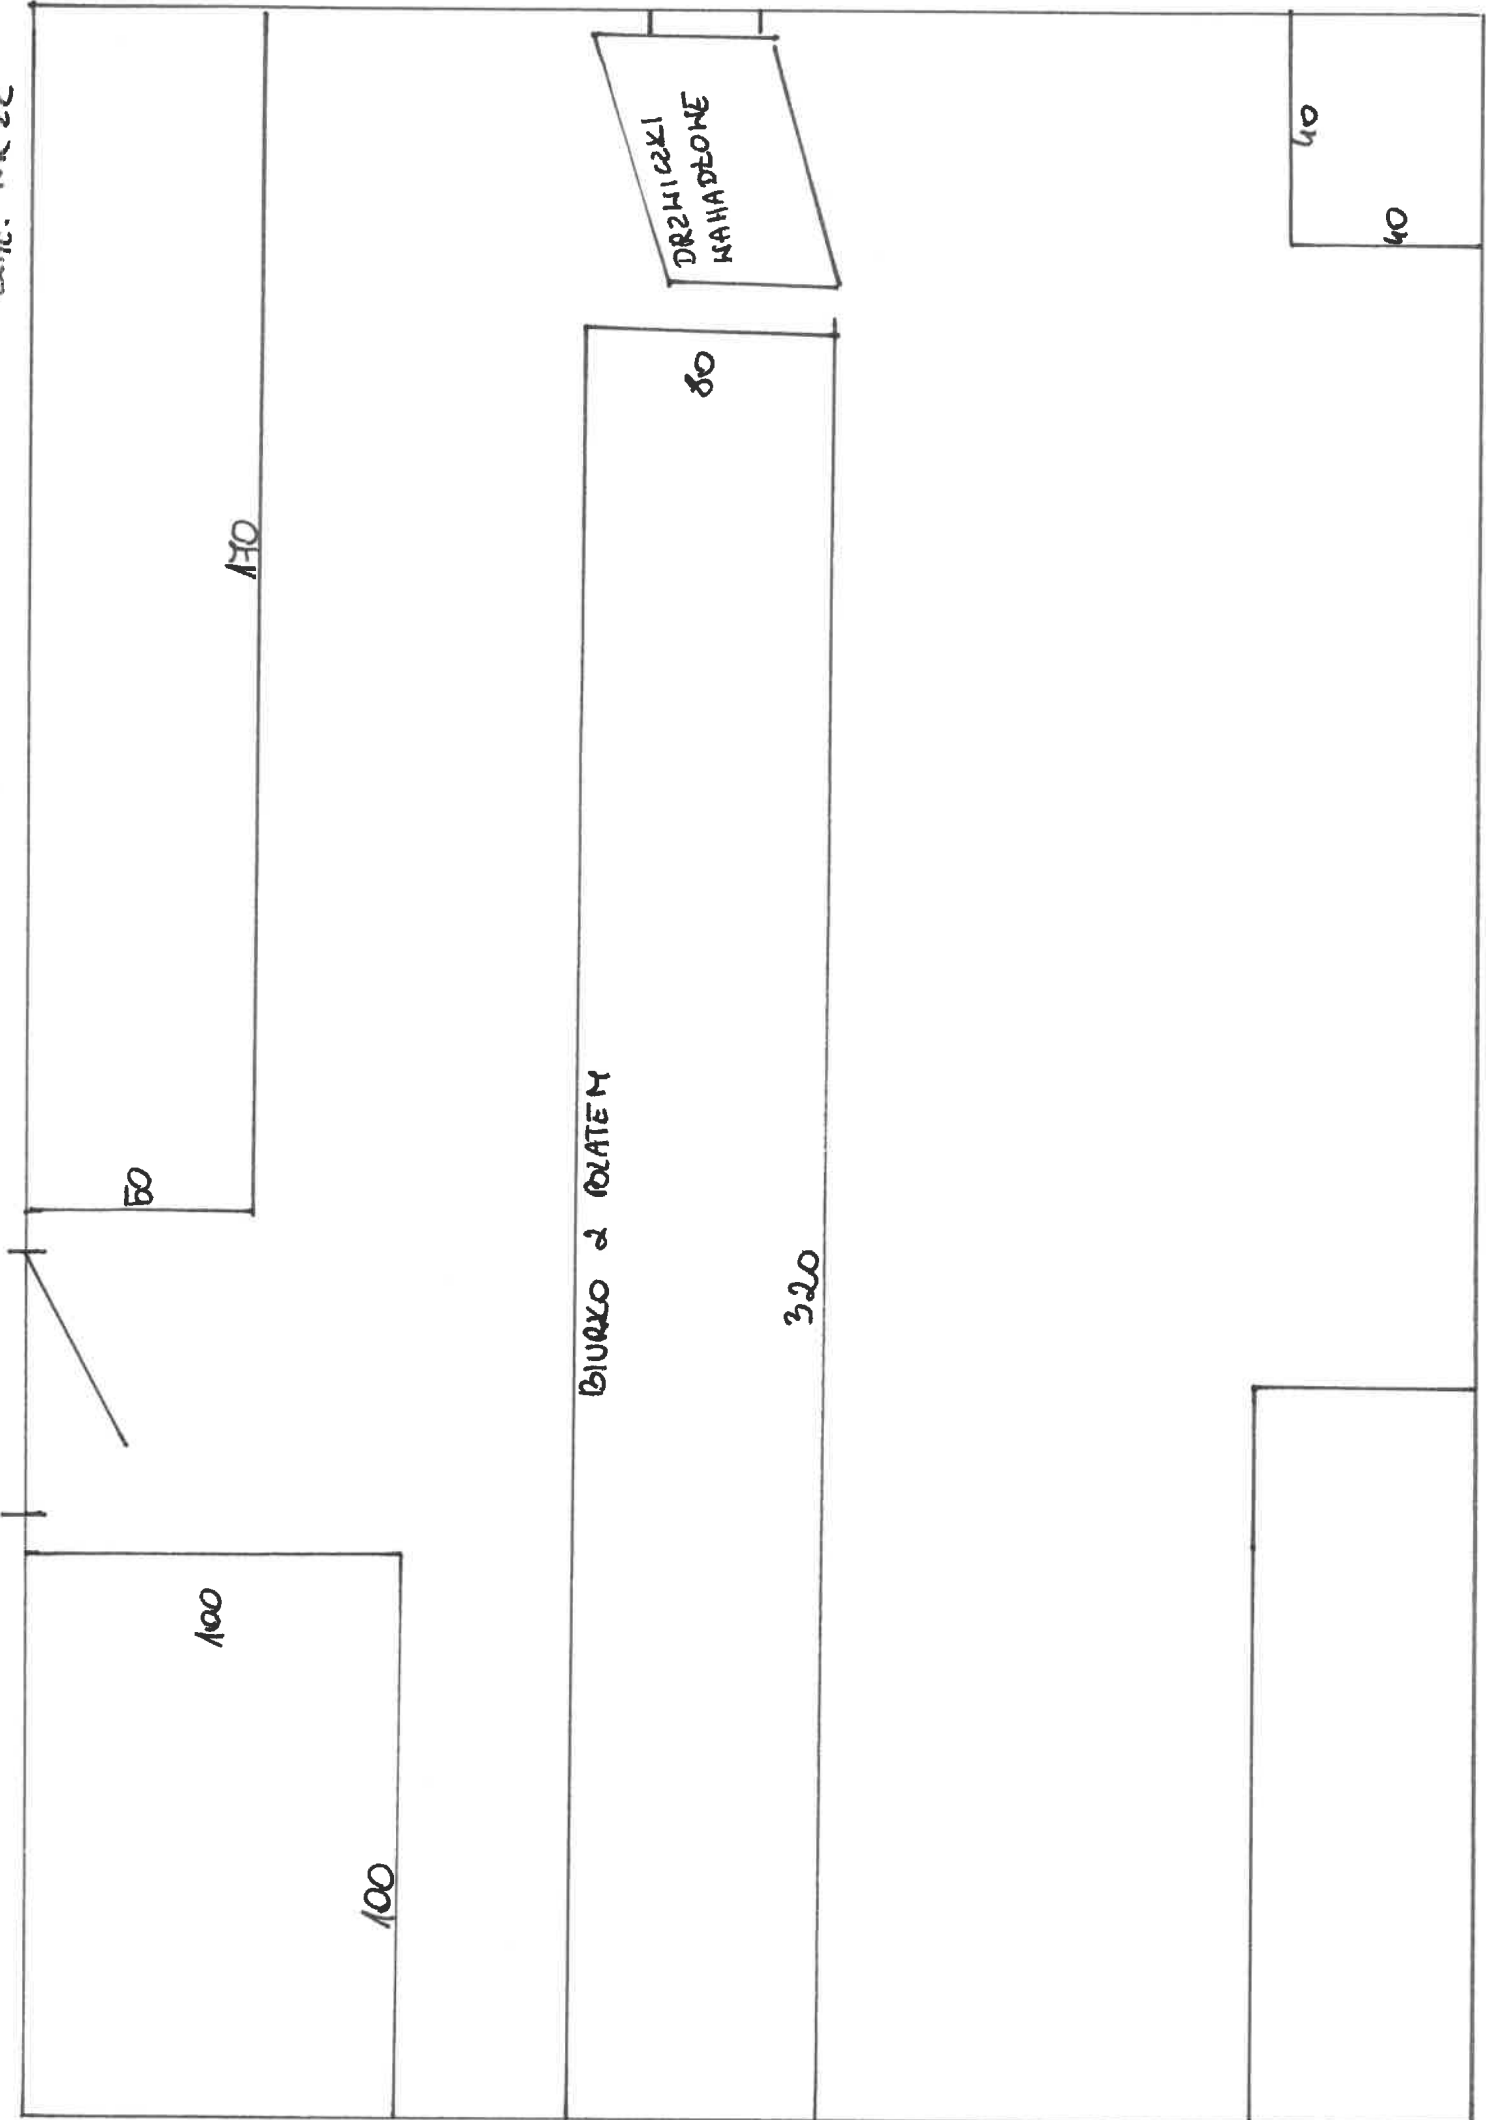

210cm

BIURKO - POKÓJ 30

ZAT. NR 20

ΣΑΕ. ΝΟ. 24

ZAT. NR 22

ZHt. NR 24 Q

ZAL. NR 27

ZAT. NR 28