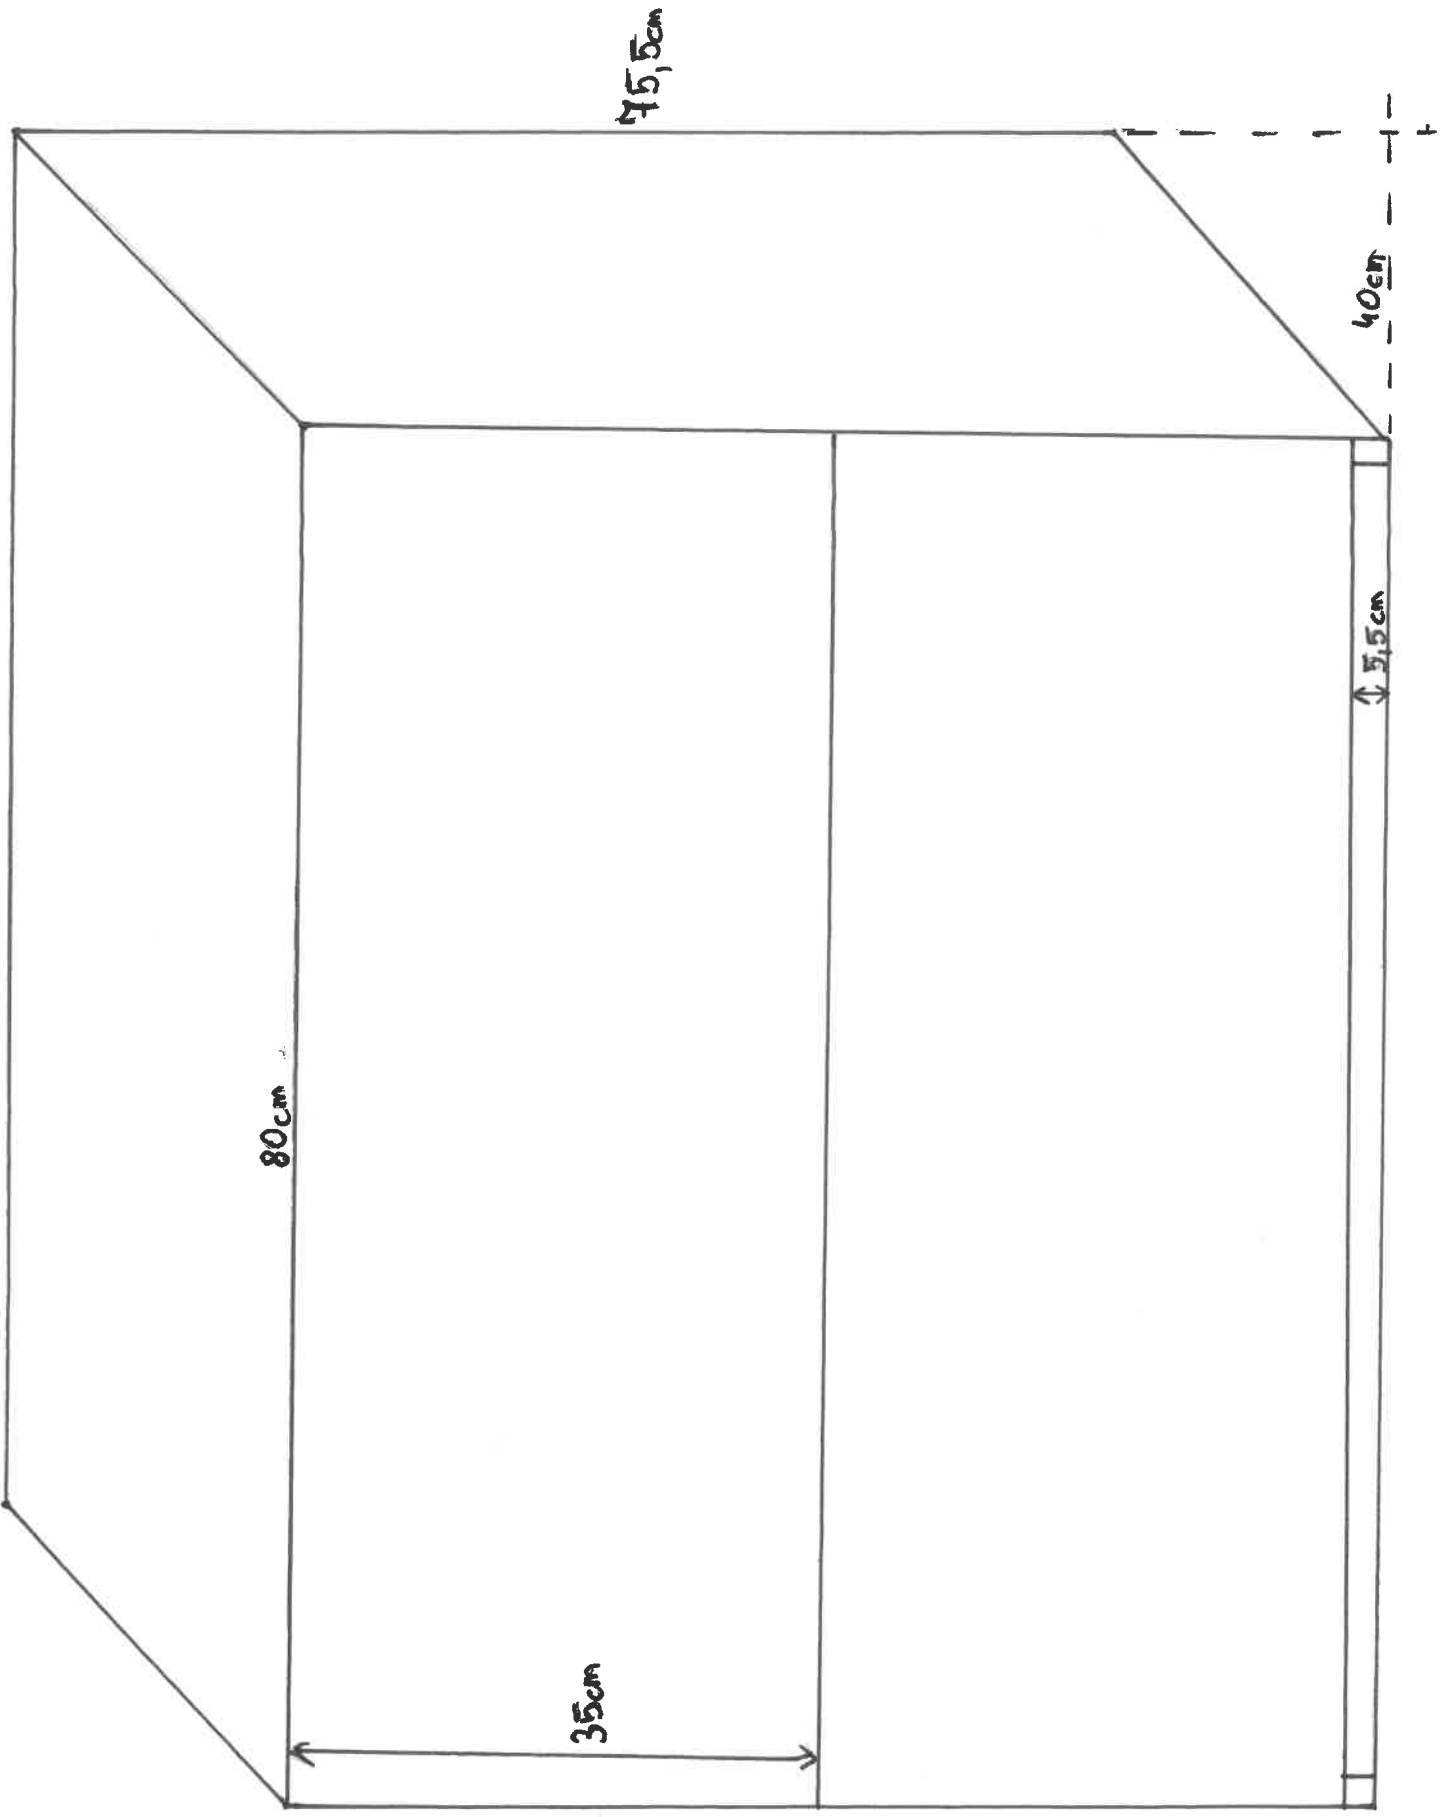

# BIURKO - POKÓJ 29

PLAN. NR 9

2A6. NR 10

Zahl. NR 11

ZAR. NR 12

80cm

75,5cm

40cm

35cm

35cm

ZAT. NR 14

40

55

SZAFKA

170

80