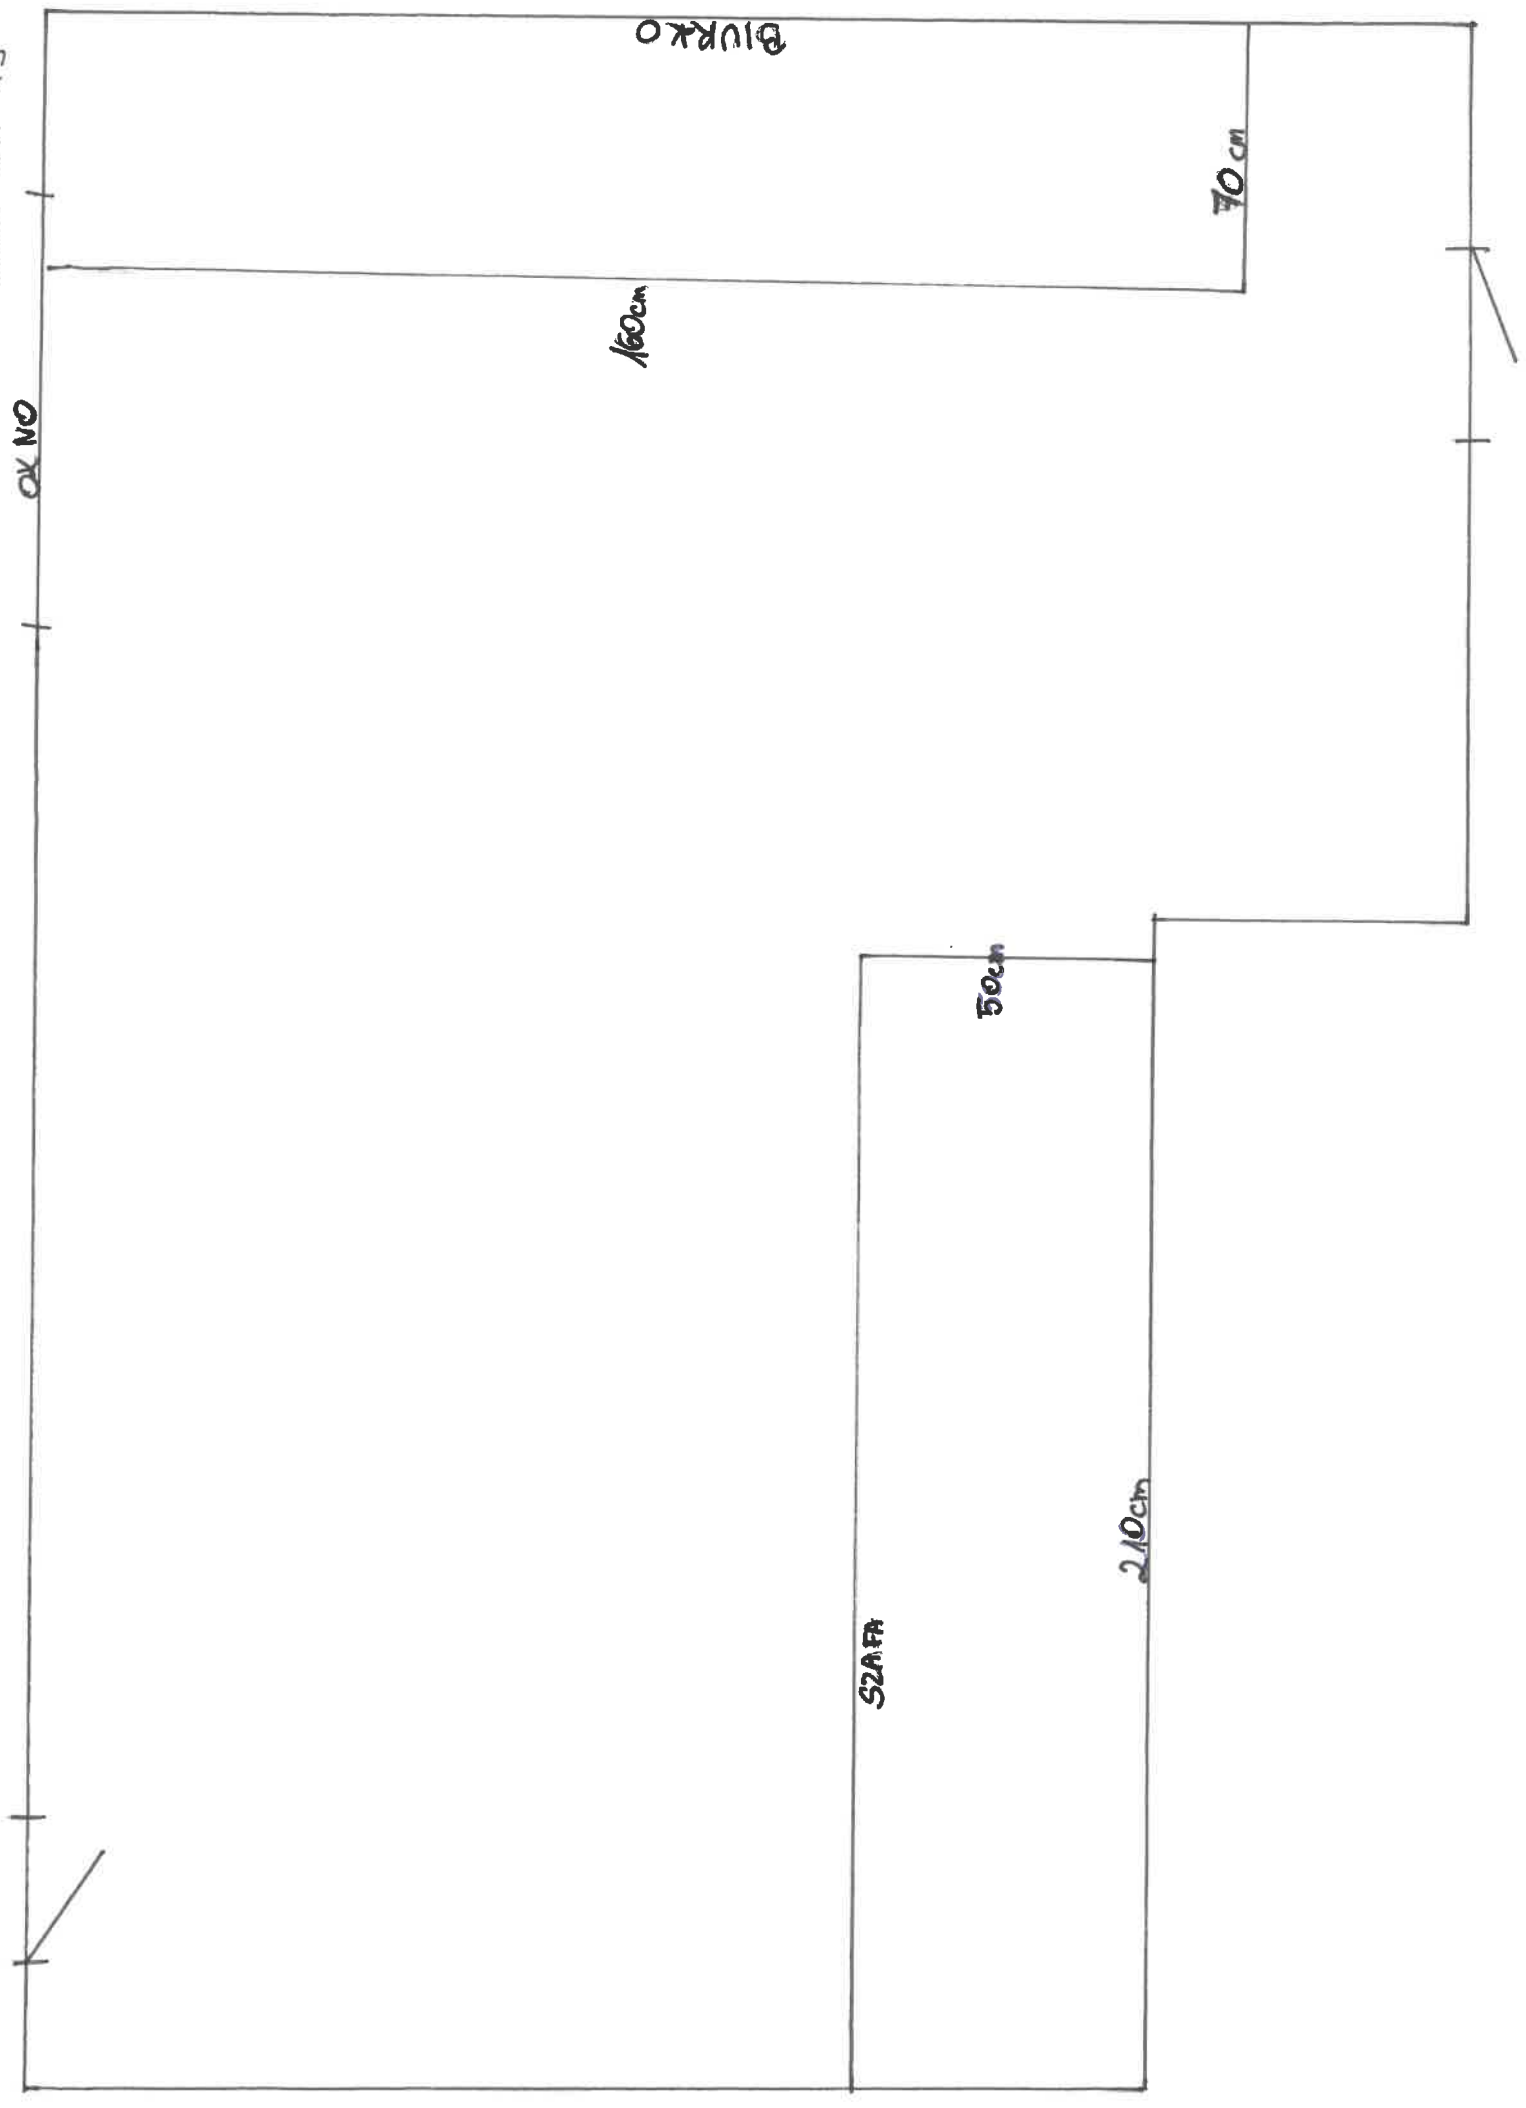

SZAL. NR 19

OKNO

BURKO

160cm

70 cm

SZAF

50cm

210cm