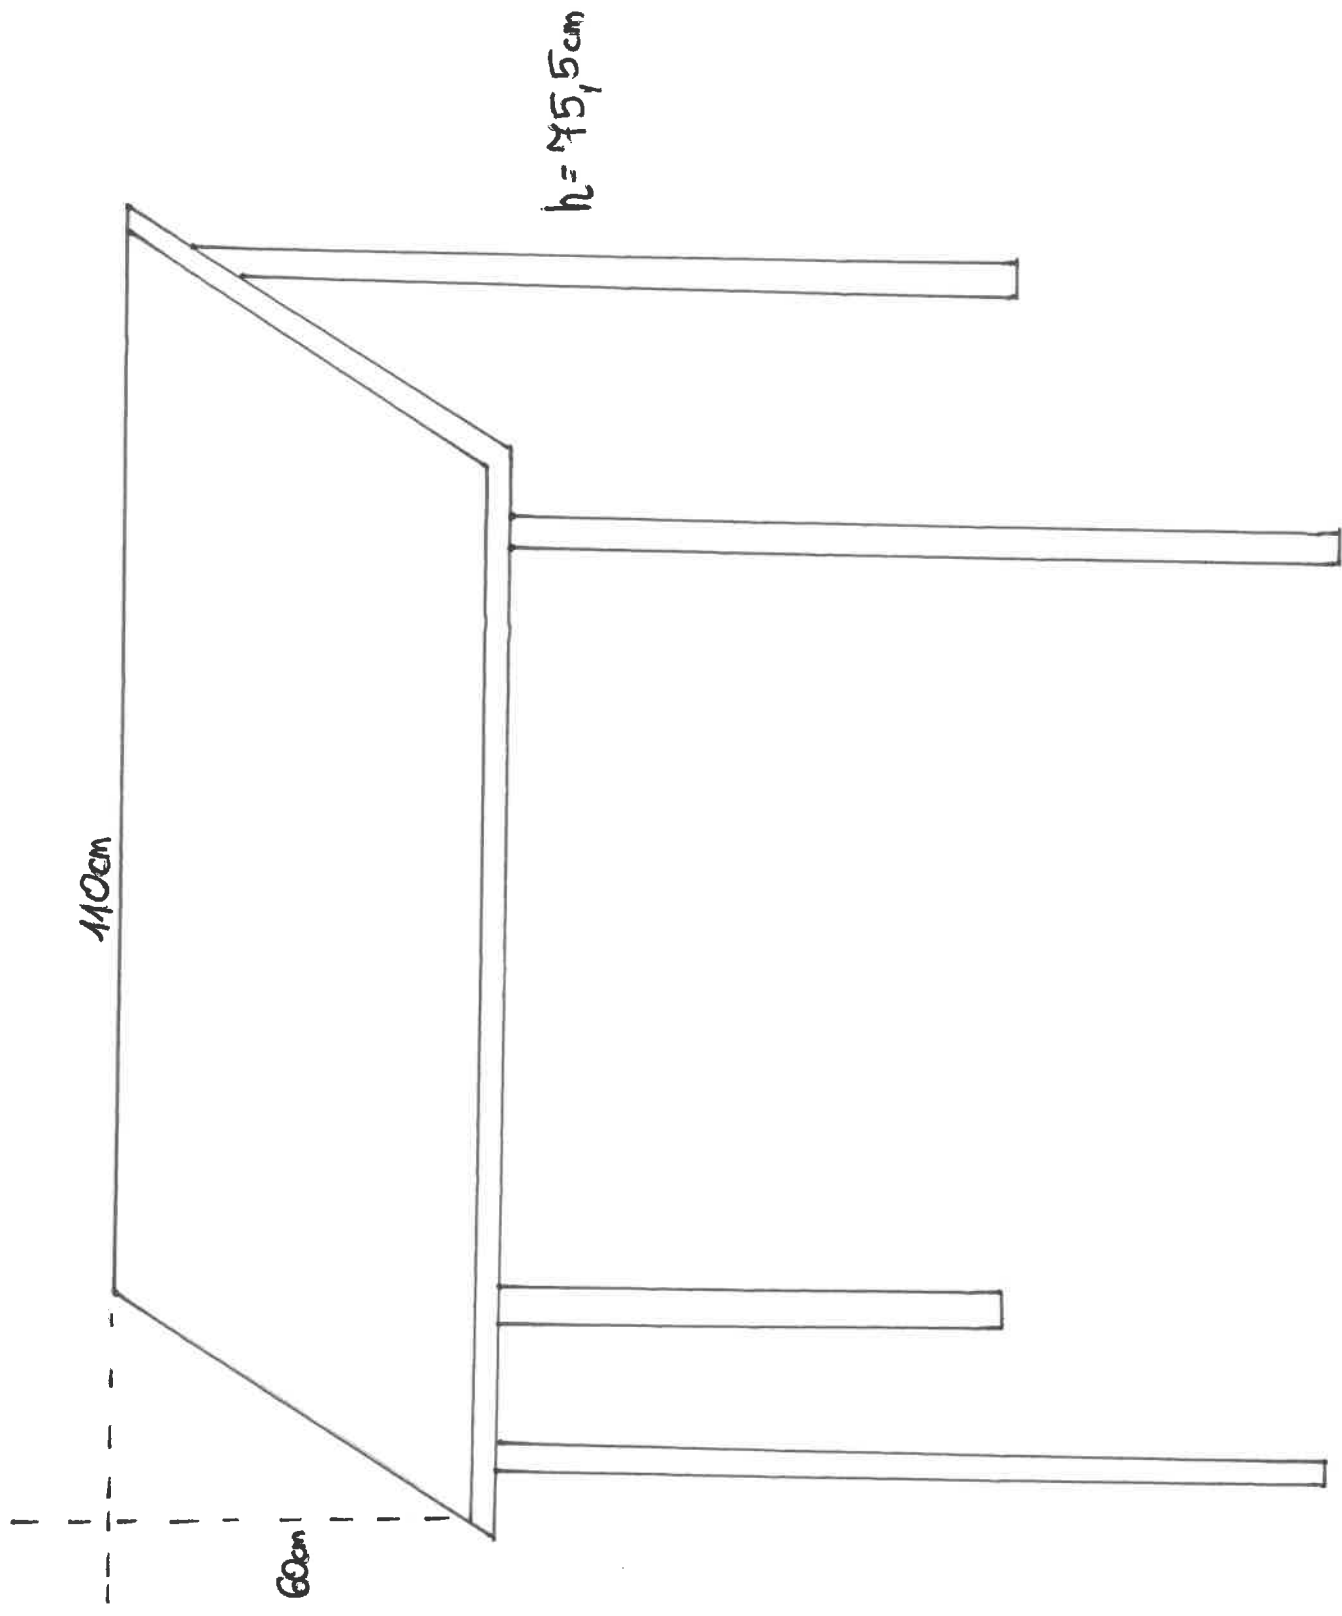

ZAT. NR 18

SZAL. NR 19

OKNO

BURKO

160cm

70 cm

SZAF

50cm