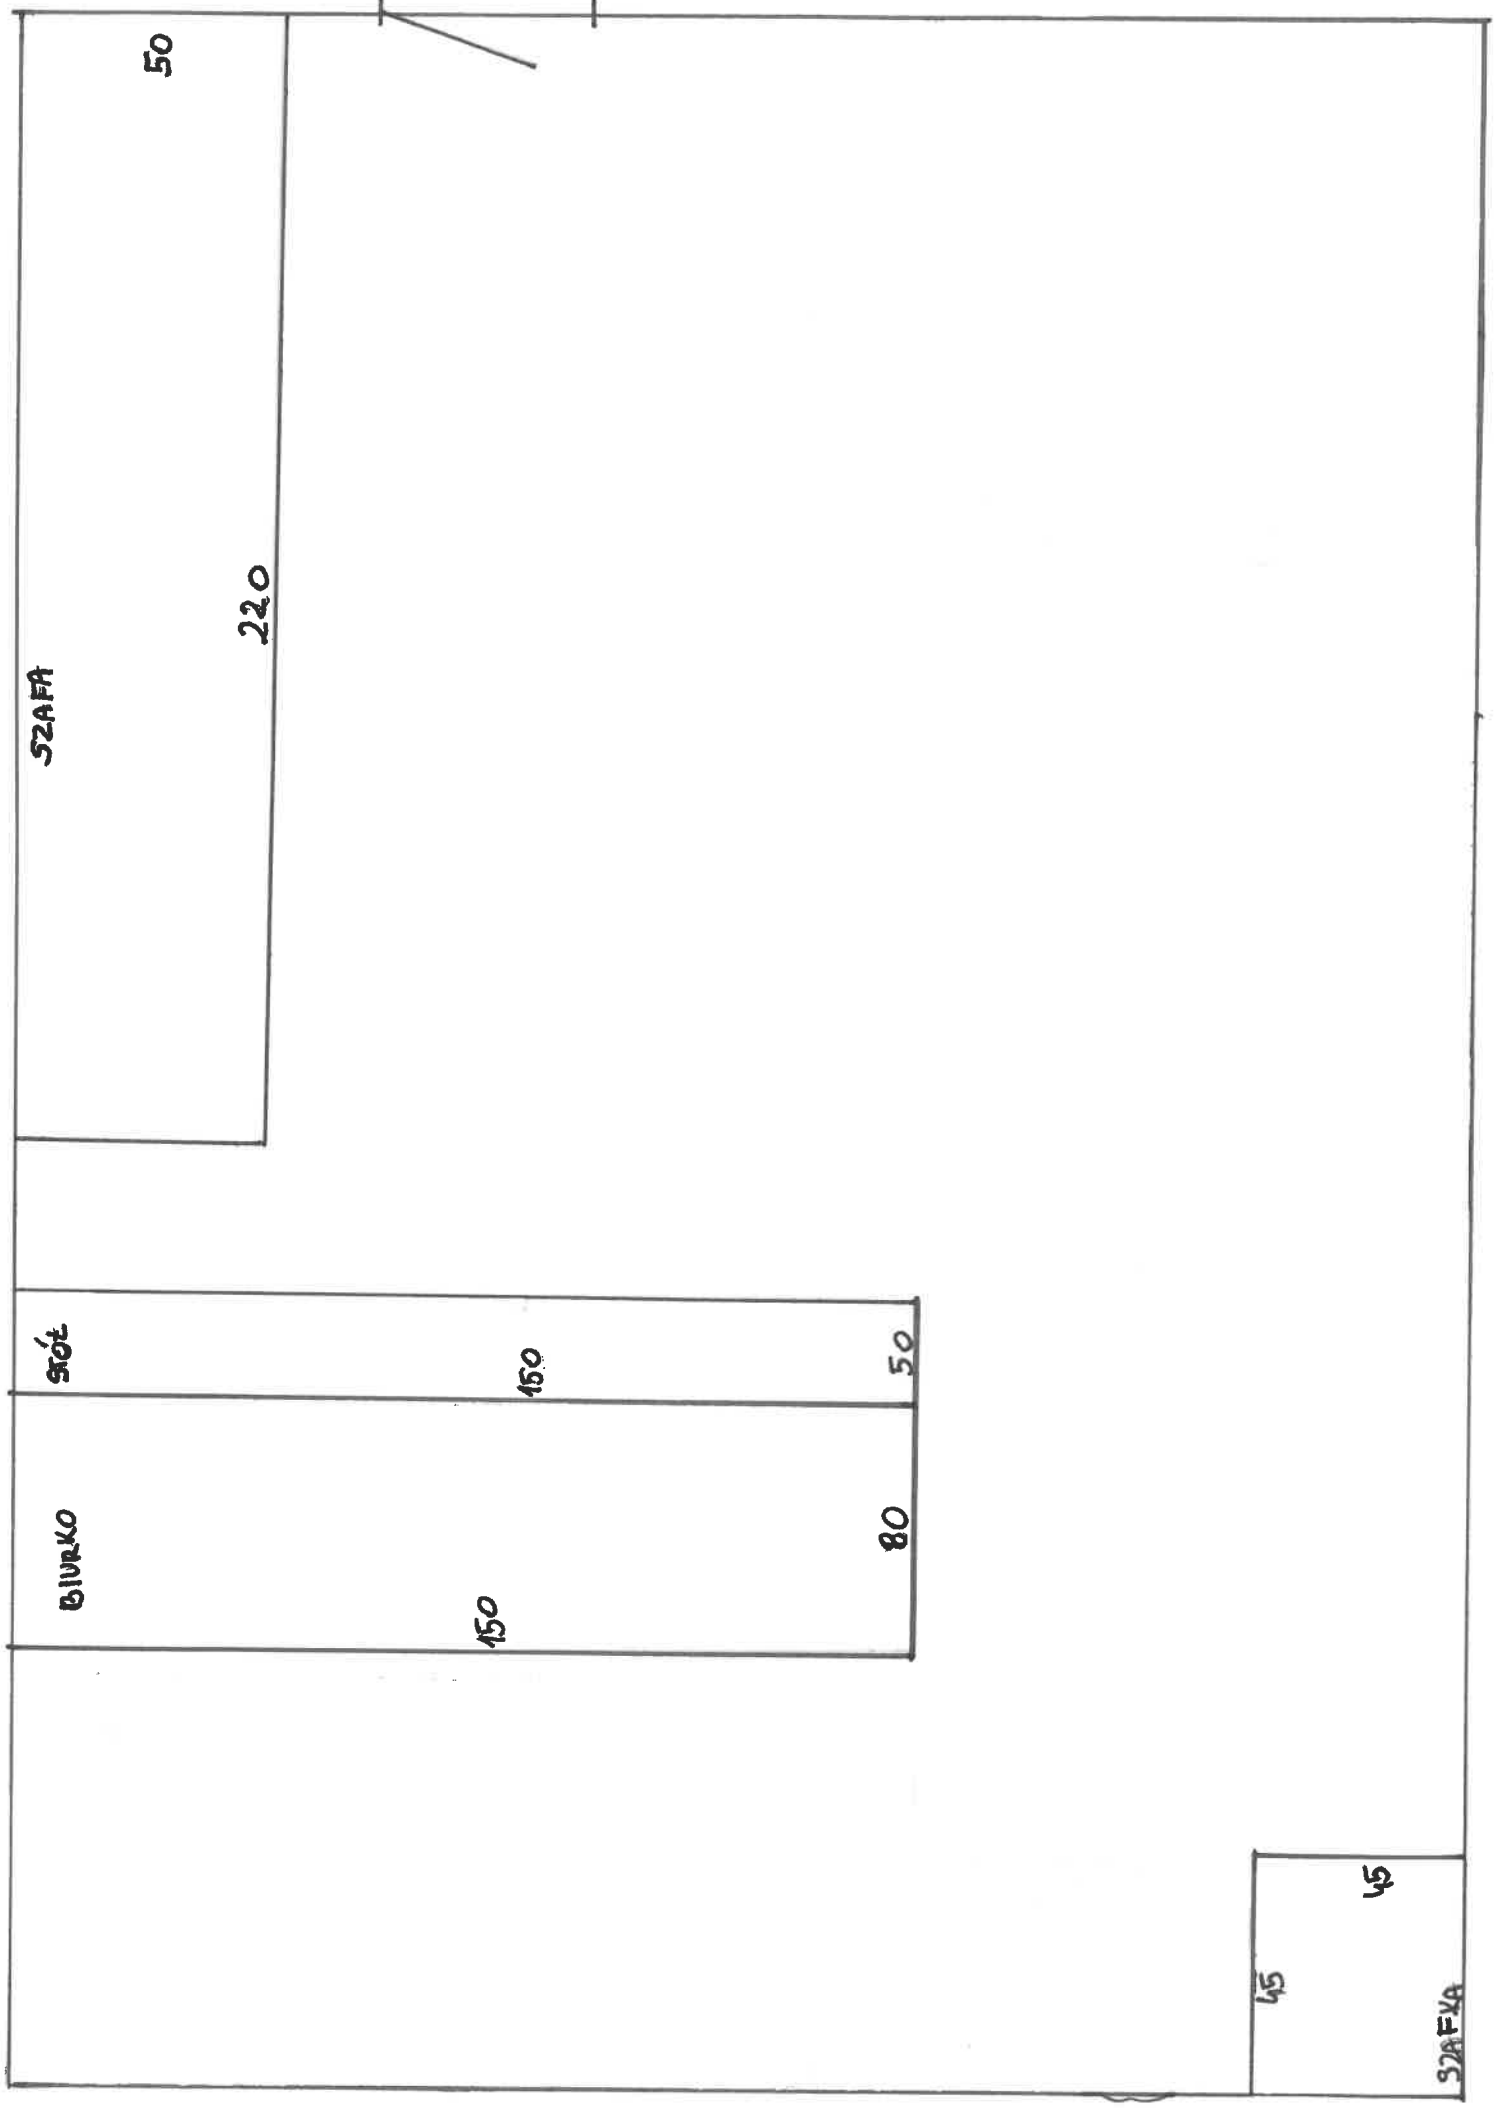

OKNO OKNO OKNO OKNO OKNO

SZAFKA

150cm

40cm

140

150

STÓŁ

PLAN. NR 4

LAL. NR 5

SZAFKA - POKÓJ 23

SZAF. NR 6

Lat. nr 7

# BIURKO - POKÓJ 29

PLAN. NR 9

2A6. NR 10

Zahl. NR 11

ZAR. NR 12

80cm

75,5cm

40cm