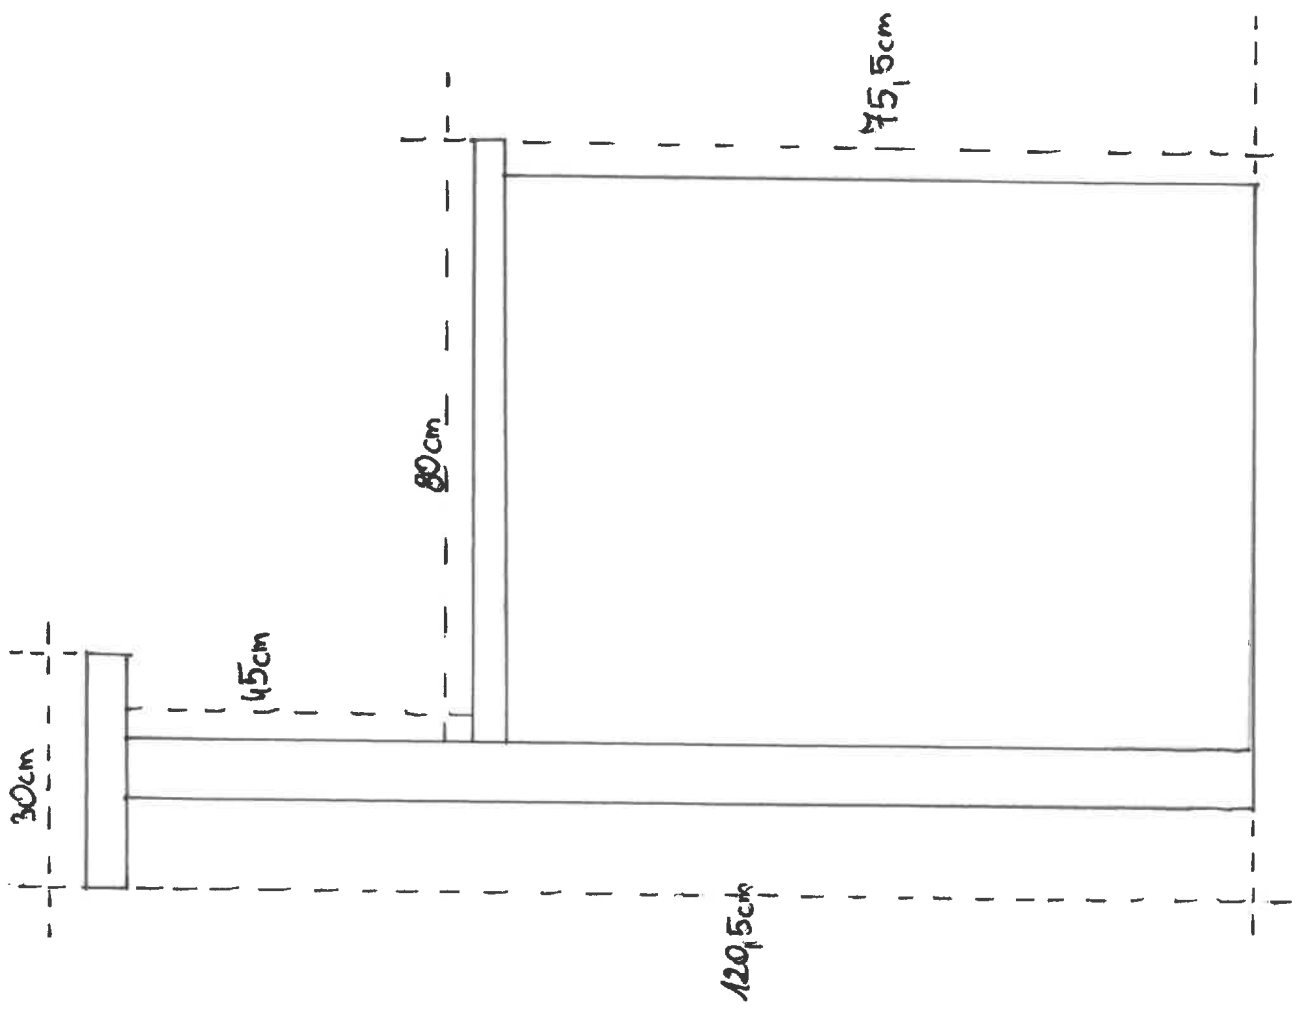

ZAT. NR 18

SZAL. NR 19

OKNO

BURKO

160cm

70 cm

SZAF

50cm

210cm

BIURKO - POKÓJ 30

ZAT. NR 20

ΣΑΕ. ΝΟ. 24

ZAT. NR 22

ZHt. NR 24 Q

ZAL. NR 27

ZAT. NR 28