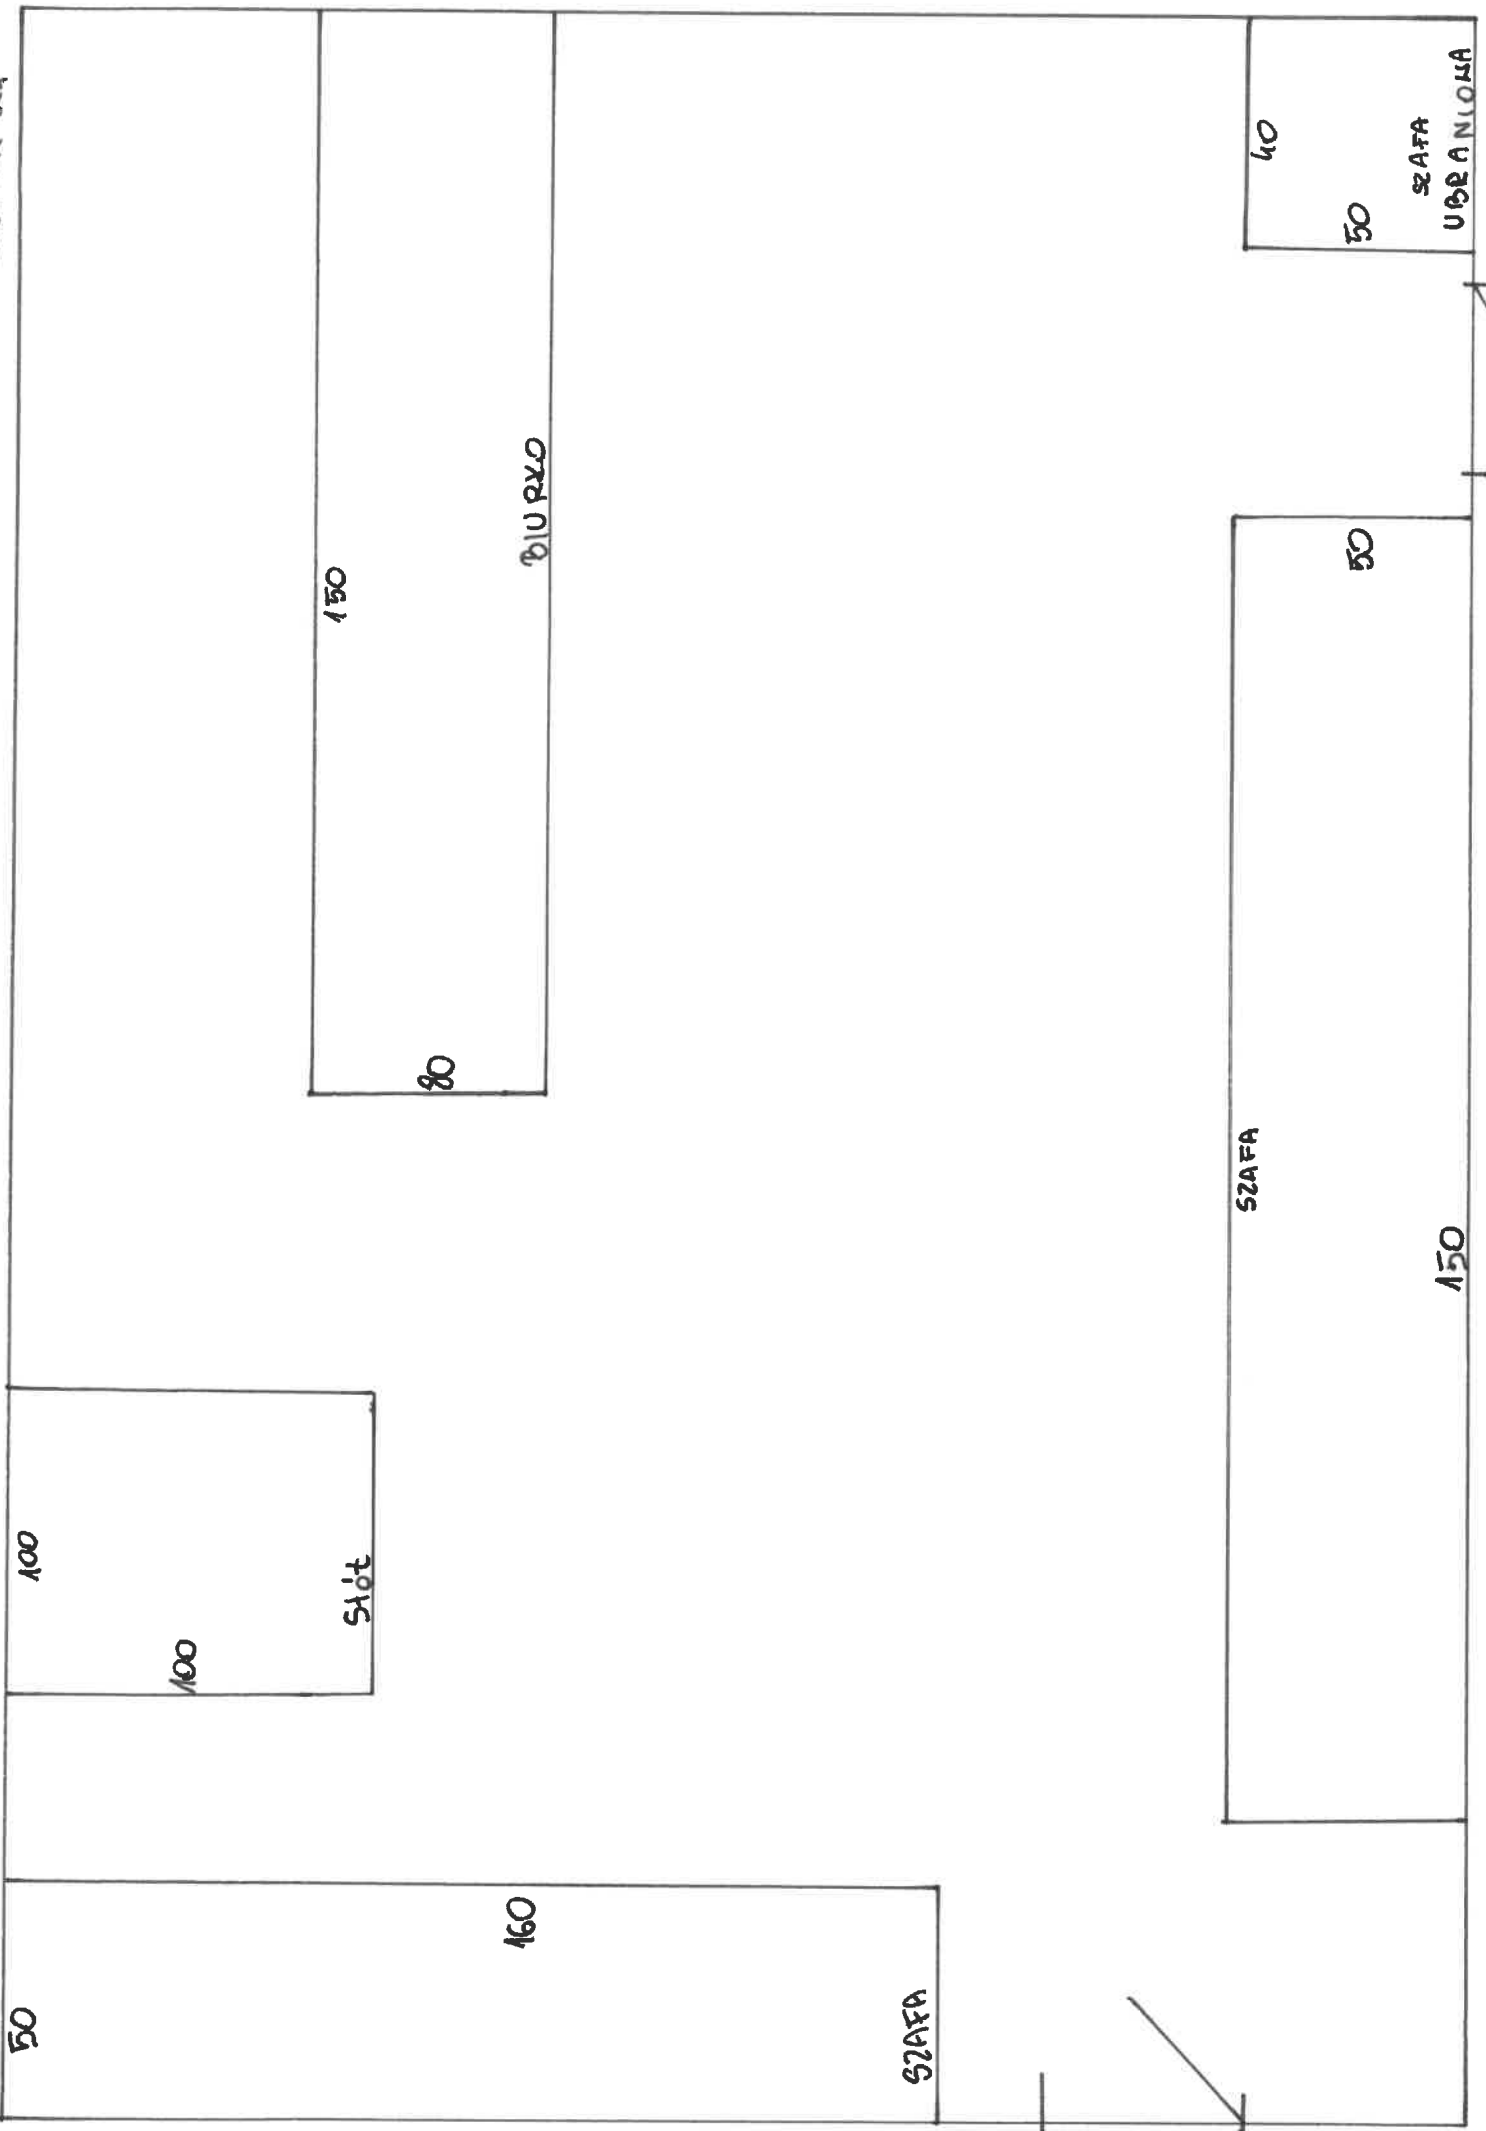

# BIURKO - POKÓJ 29

PLAN. NR 9

2A6. NR 10

Zahl. NR 11

ZAR. NR 12

80cm

75,5cm

40cm

ZAT. NR 18

SZAL. NR 19

OKNO

BURKO

160cm

70 cm

SZAF

50cm

210cm

BIURKO - POKÓJ 30

ZAT. NR 20

ΣΑΕ. ΝΟ. 24

ZAT. NR 22

ZHt. NR 24 Q

ZAL. NR 27

ZAT. NR 28

ZAZ. NR 29

ZAZ. 85

SZAFKA POKÓJ 27