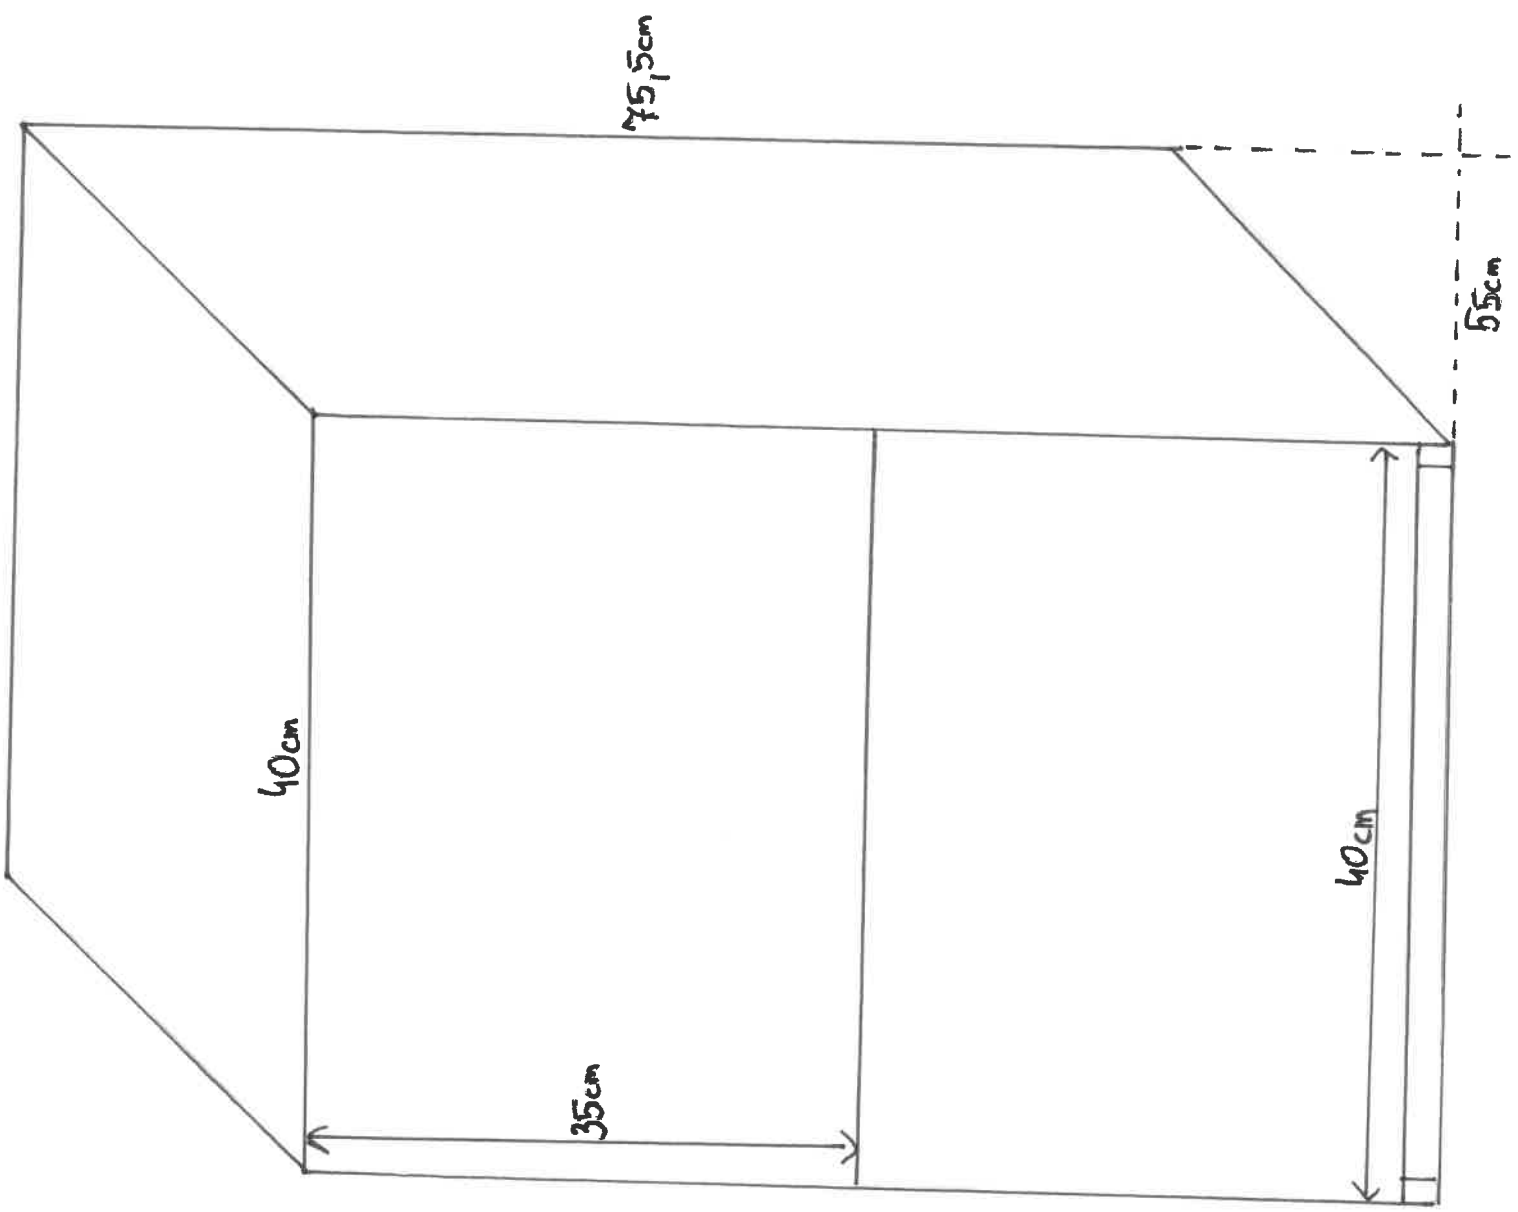

ZAT. NR 18

SZAL. NR 19

OKNO

BURKO

160cm

70 cm

SZAF

50cm