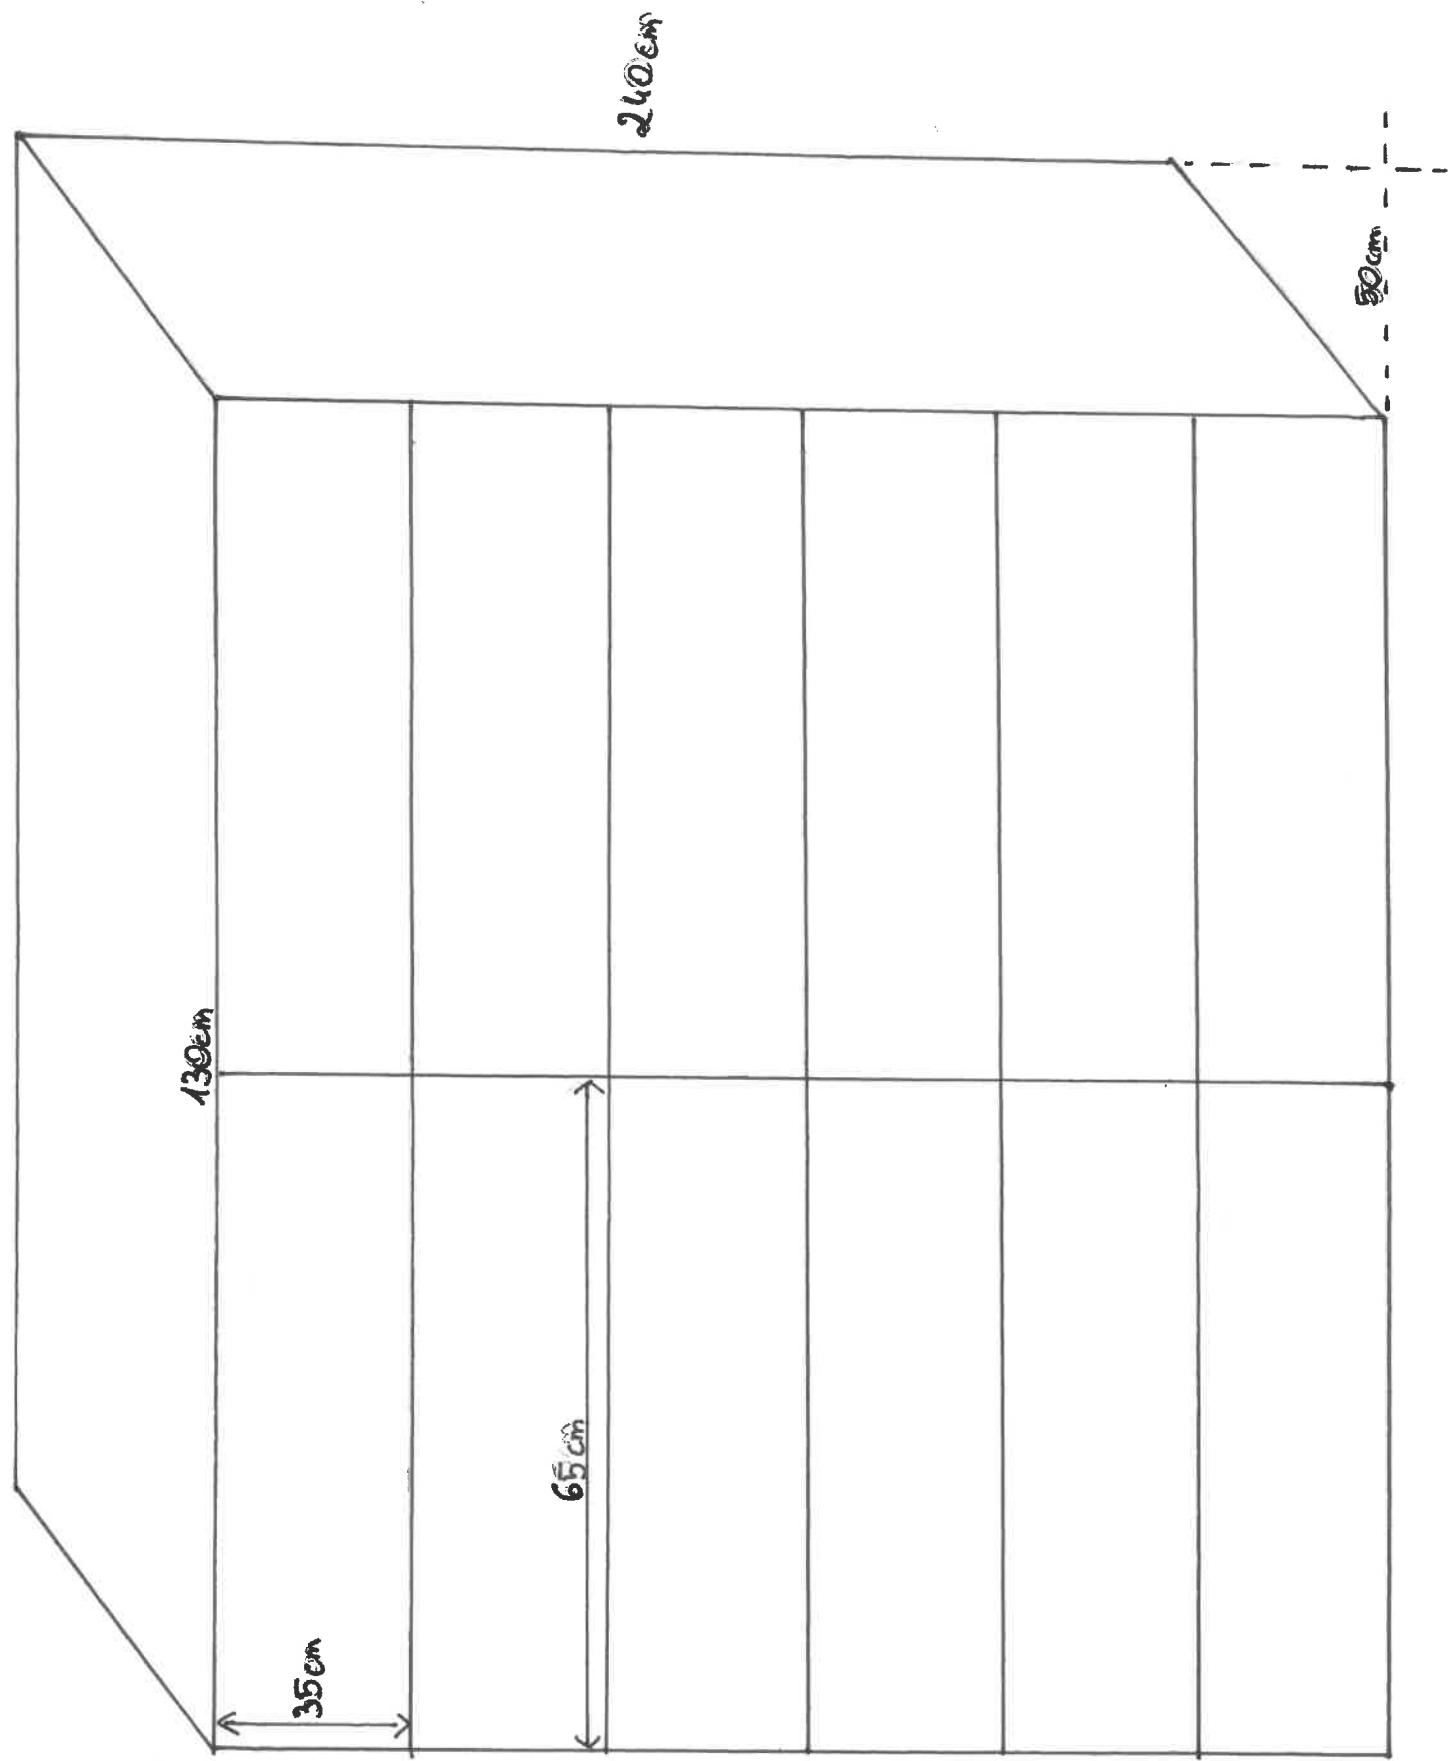

# BIURKO - POKÓJ 29

PLAN. NR 9

2A6. NR 10

Zahl. NR 11

ZAR. NR 12

80cm

75,5cm

40cm

35cm

35cm

ZAT. NR 14

40

55

SZAFKA

170

80