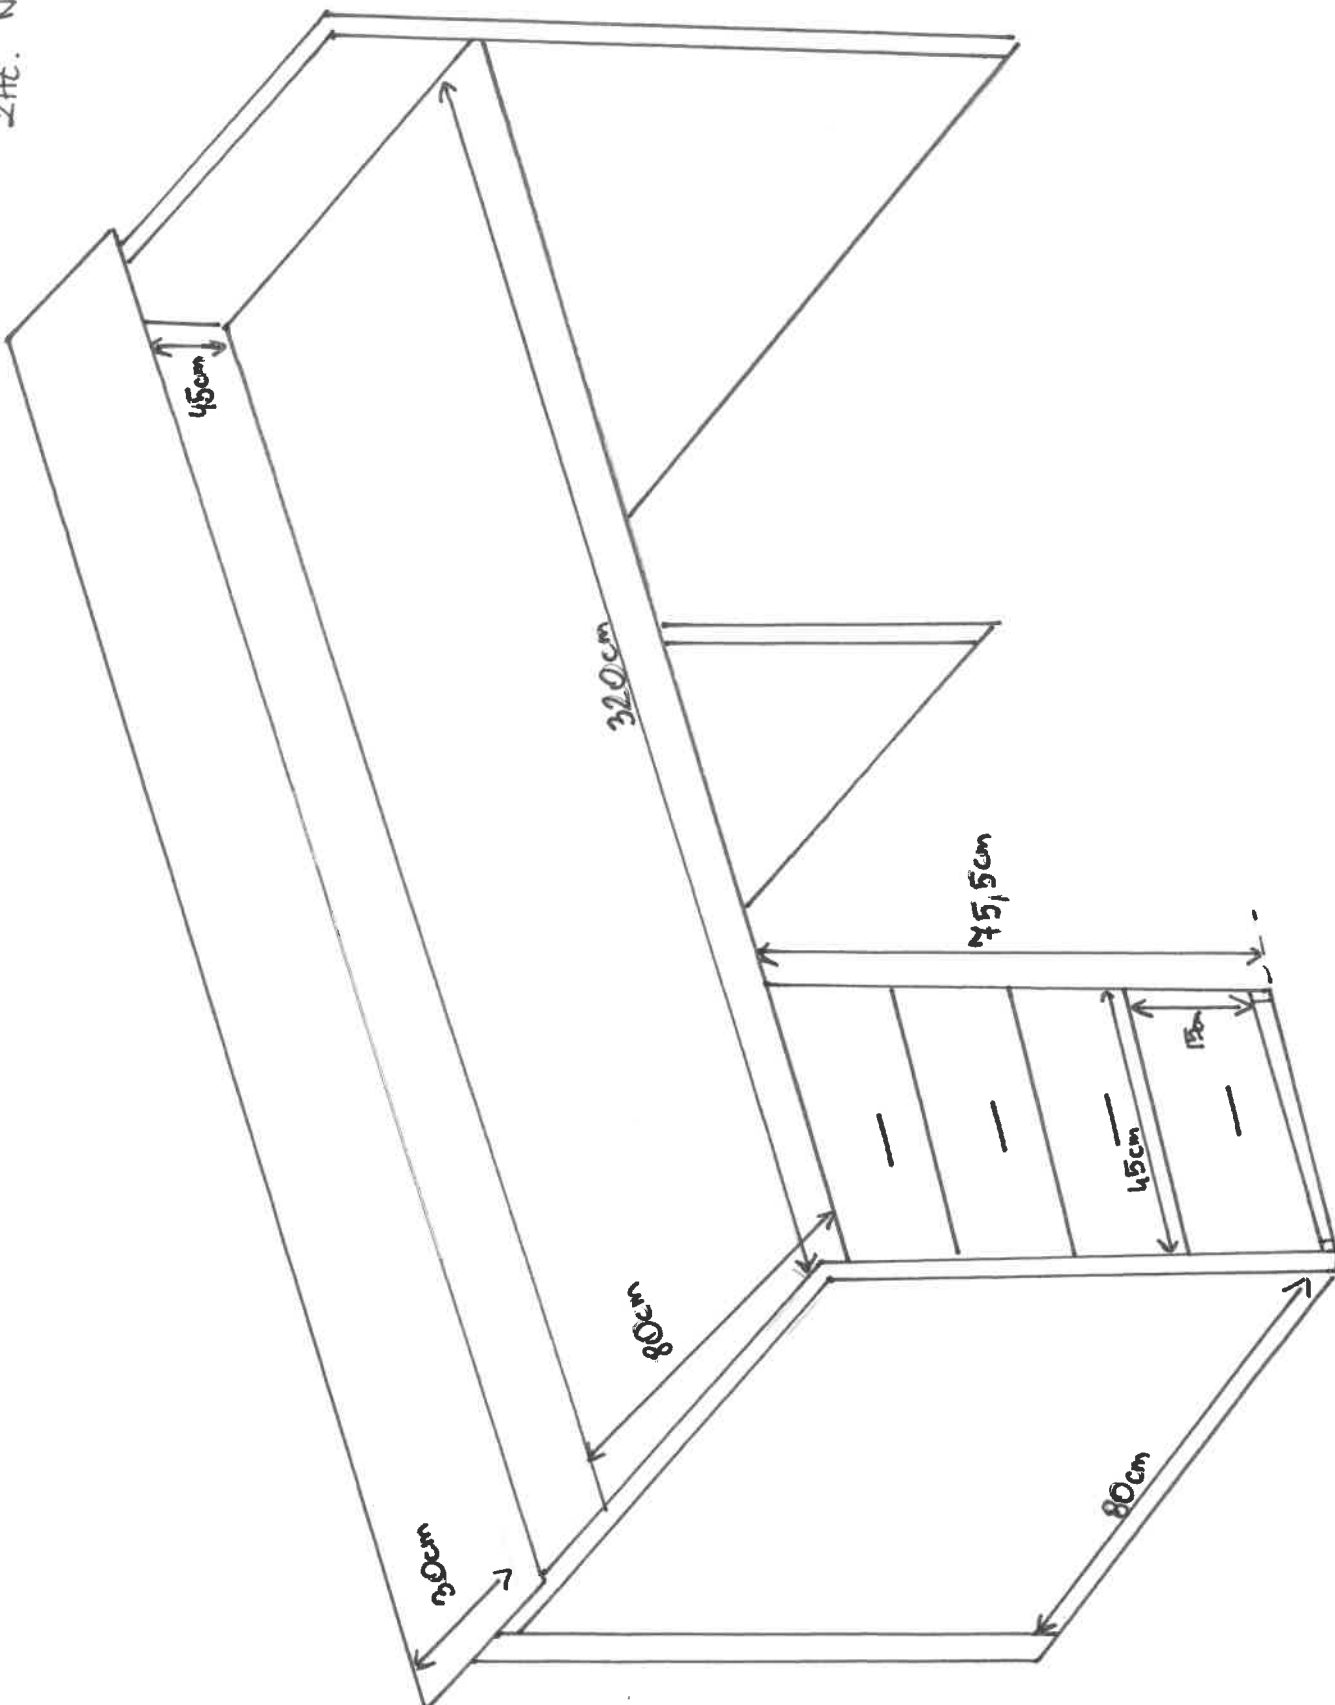

ZAT. NR 18

SZAL. NR 19

OKNO

BURKO

160cm

70 cm

SZAF

50cm

210cm

BIURKO - POKÓJ 30

ZAT. NR 20

ΣΑΕ. ΝΟ. 24

ZAT. NR 22

ZHt. NR 24 Q

ZAL. NR 27

ZAT. NR 28

ZAZ. NR 29

ZAZ. 85

SZAFKA POKÓJ 27