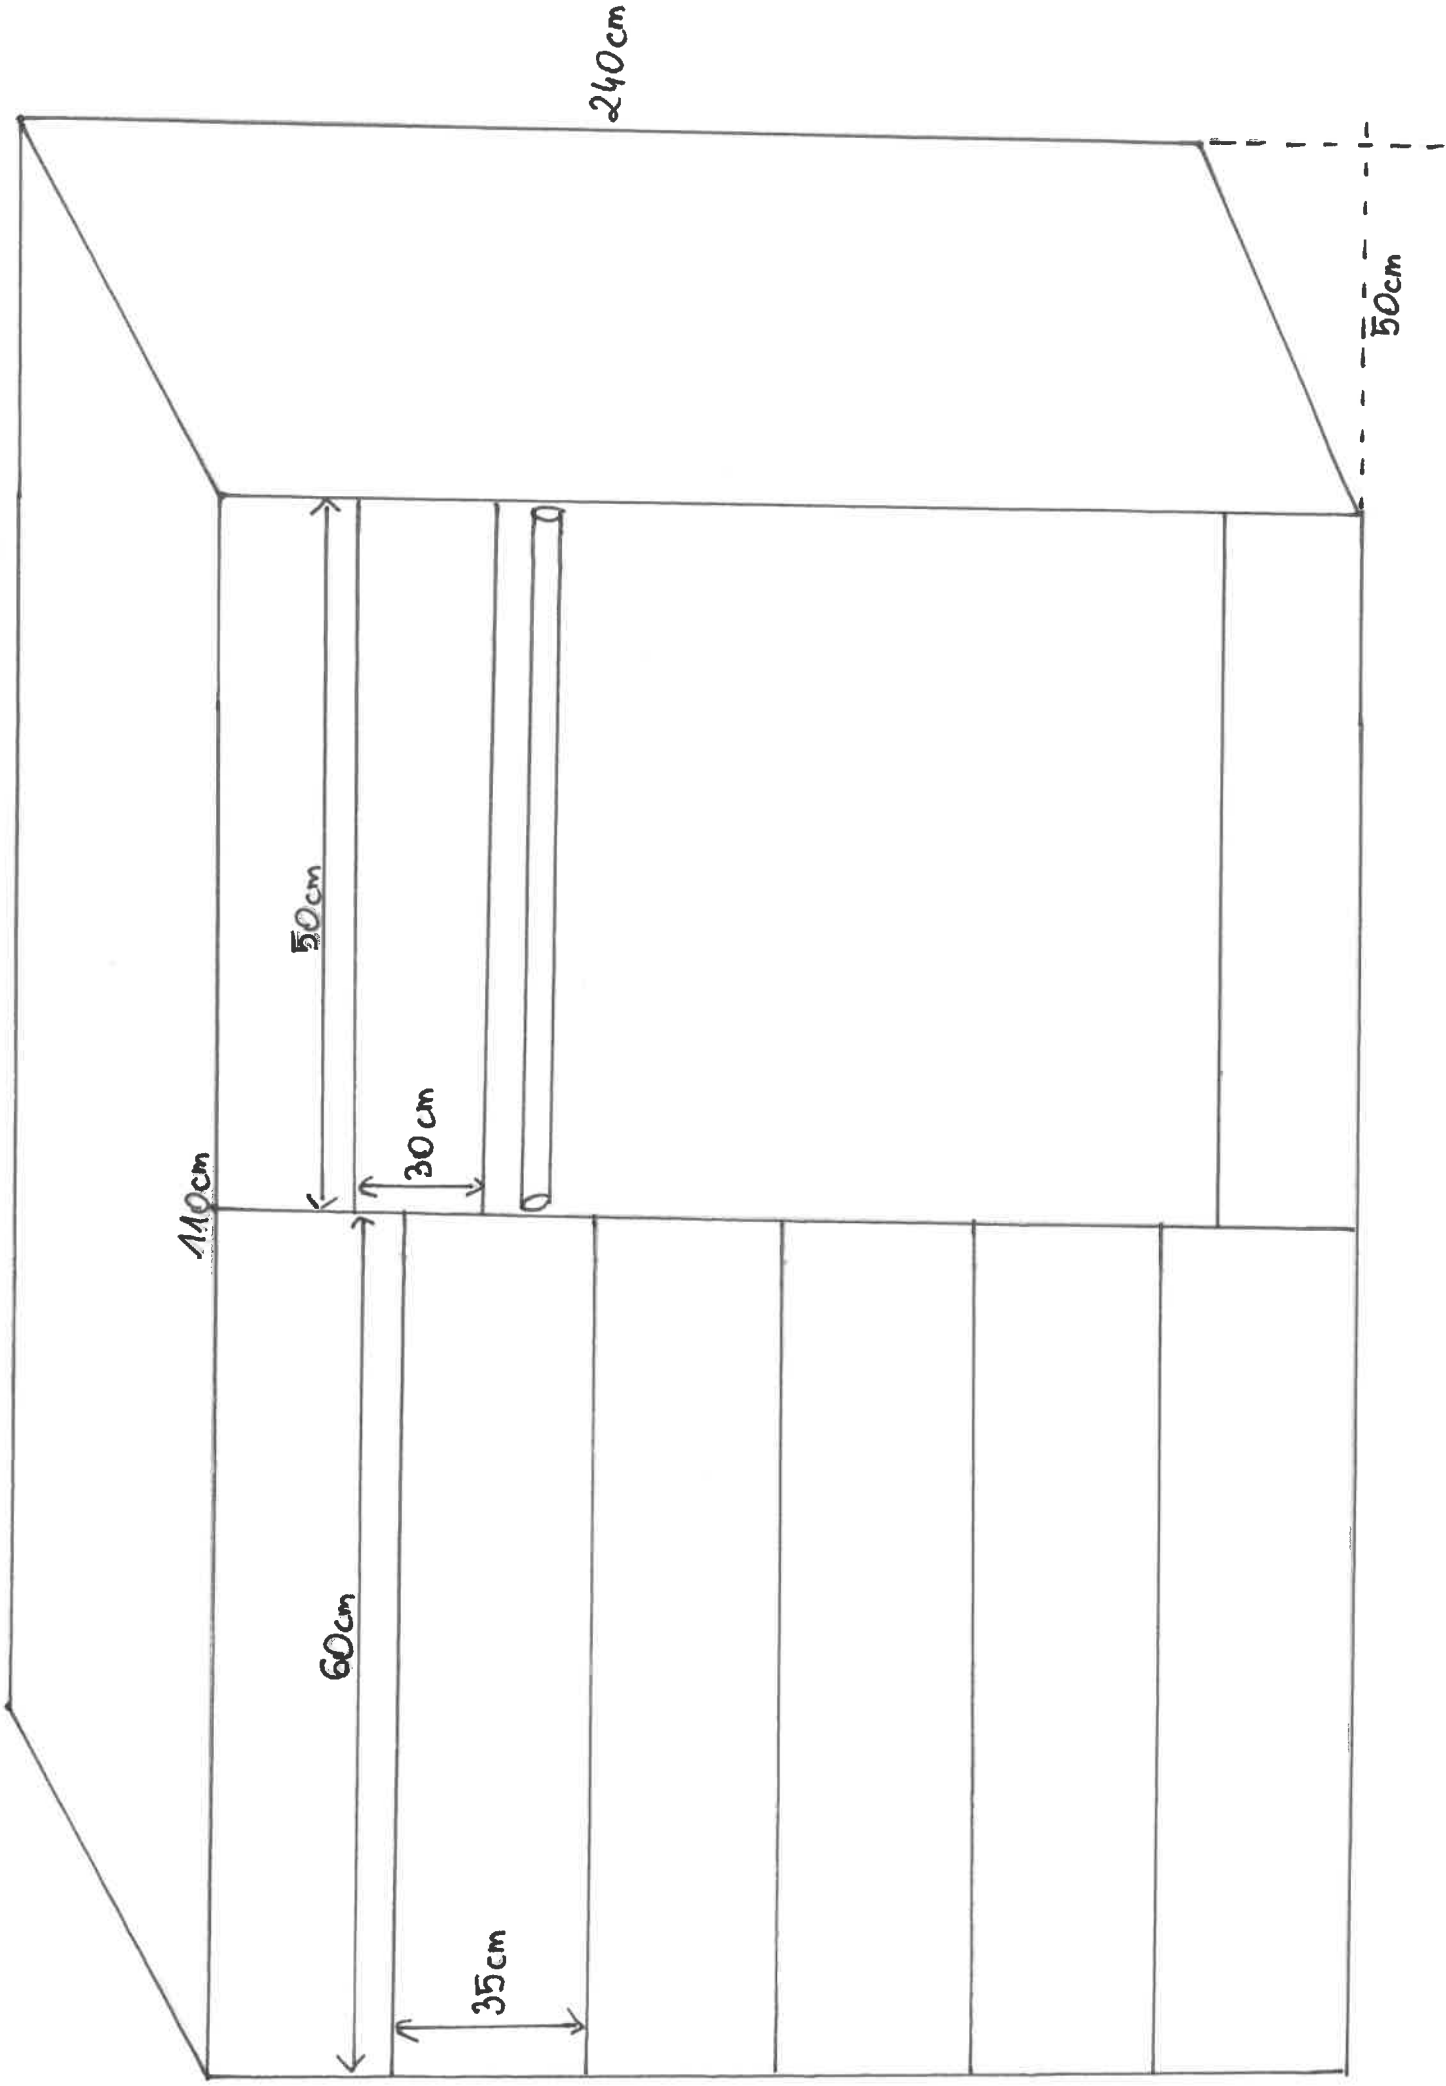

# BIURKO - POKÓJ 29

PLAN. NR 9

2A6. NR 10

Zahl. NR 11

ZAR. NR 12

80cm

75,5cm

40cm

ZAT. NR 18

SZAL. NR 19

OKNO

BURKO

160cm

70 cm

SZAF

50cm